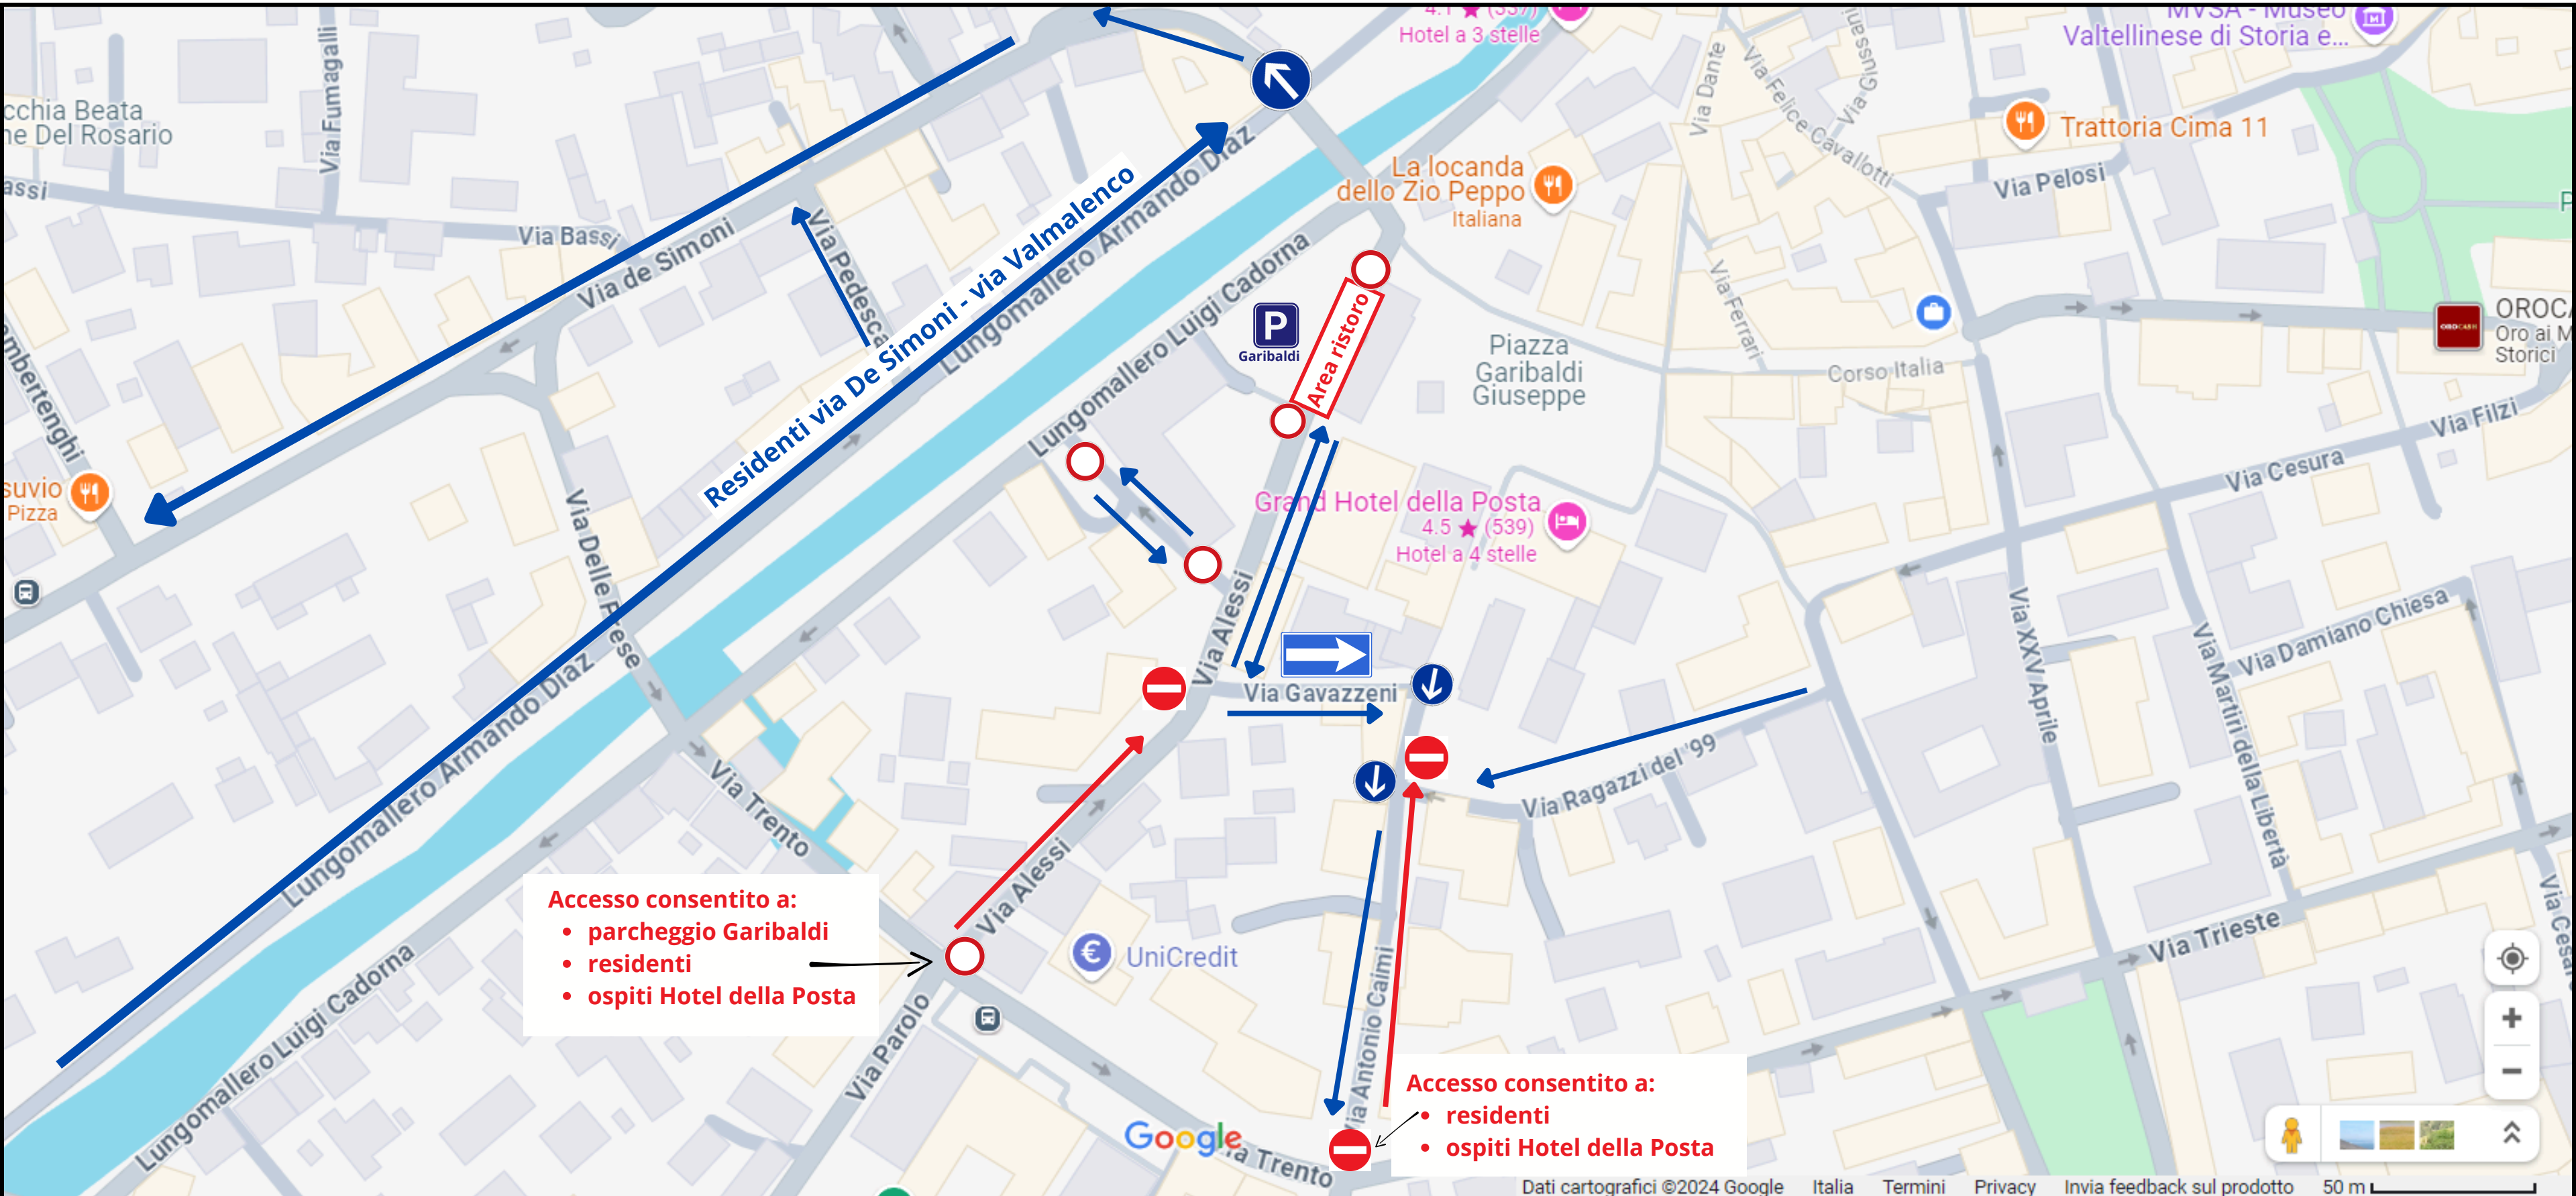

Modifiche alla viabilità per Wine Trail - Ordinanza n. 265/2024

Accesso consentito a:

- parcheggio Garibaldi
- residenti
- ospiti Hotel della Posta

Accesso consentito a:

- residenti
- ospiti Hotel della Posta